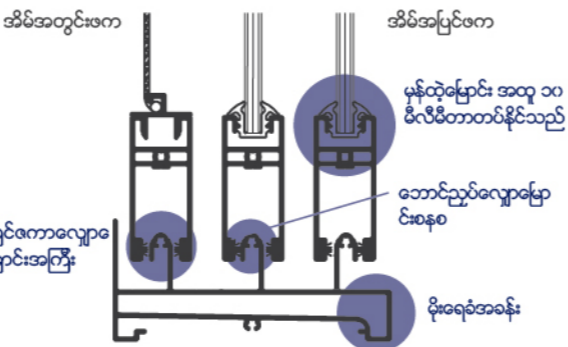

**လျှောတံခါး အမျိုးအစား X10**

- ✓ ဥရောပစတိုင်၊ ရေ၊ အသံ၊ လေ၊ ရာသီဥတု အတွင်းသို့ မဝင်ရောက်အောင် ကောင်းစွာကာကွယ်ပေးသည်
- ✓ လွတ်နေသောနေရာအကြားမှ အင်းအက်များ မဝင်ရောက်နိုင်အောင် ကာကွယ်ပေးသည်
- ✓ ဖောက်ထွင်းသူခိုးတို့၏ ချိုးဖောက်ဝင်ရောက်ခြင်းမှ ကာကွယ်ပေးသည်
- ✓ ဘီးစနစ်ဖြင့် အလွယ်တကူ ဆွဲနိုင်သည်။ မကြပ်ပါ။ မြောင်းကျခြင်းမရှိ။
- ✓ မှန်အထူ ၅-၈ မီလီမီတာ တပ်နိုင်သည်။

**လျှောတံခါး အမျိုးအစား X20**

- ✓ ဥရောပစတိုင်၊ ရေ၊ အသံ၊ လေ၊ ရာသီဥတု အတွင်းသို့ မဝင်ရောက်အောင် ကောင်းစွာကာကွယ်ပေးသည်
- ✓ ရေမဝင်အောင်ကာကွယ်ပေးသည့်လျှောမြောင်း၊ လေနှင့်အတူမိုးရေမာက ၂၃၀ Pa အထိ ခံနိုင်သည်
- ✓ လေတိုက်နှုန်း ၂၀၀ Pa အထိခံနိုင်သည်။ ဘောင်နှင့်ပြတင်းပေါက်မှ လေတိုက်နှုန်း ၁၂၀ Pa အထိခံနိုင်သည်
- ✓ အဆောက်အဦအတွင်းမှ အအေးဓာတ်များဆုံးရှုံးမှု လျော့ချပေးသည်
- ✓ အပြင်ဖက်မှ ဖုန်များဝင်ရောက်မှု လျော့ချပေးသည် အသံဆူညံမှု လျော့ချပေးသည်
- ✓ သော့ခတ်စနစ်တစ်ခုခုနှင့် နေရာအများအပြားနှစ်မျိုးရှိသည့် လက်ကိုင်နှင့် သော့ခတ်စနစ်
- ✓ တခါးရွက်အကြားမှ အင်းဆက်များဝင်ရောက်ခြင်း ကာကွယ်ပေးသည်
- ✓ ဖောက်ထွင်းသူခိုးတို့၏ ချိုးဖောက်ဝင်ရောက်မှု ကာကွယ်ပေးသည်
- ✓ ဘီးစနစ်ဖြင့် အလွယ်တကူ ဆွဲနိုင်သည်။ မကြပ်ပါ။ မြောင်းကျခြင်းမရှိ။
- ✓ မှန်အထူ ၅-၁၀ မီလီမီတာ တပ်နိုင်သည်။

အကျယ် ၄ လက်မ ထိုင်းစနစ် လျှောမြောင်းပေါ်ရှိဘီးအတွက် အမြင့် သို့မဟုတ် အနိမ့် ရွေးချယ်နိုင်သည်

ဥရောပစနစ် လျှောမြောင်းပေါ်ရှိဘီးအတွက် အမြင့် သို့မဟုတ် အနိမ့် ရွေးချယ်နိုင်သည်

ဥရောပစနစ် လျှောမြောင်းပေါ်ရှိဘီးအတွက် အမြင့် သို့မဟုတ် အနိမ့် ရွေးချယ်နိုင်သည်

**CASEMENT / ပြတင်းပေါက်**

**A40**

- ✓ အိမ်အတွင်းသို့ ရေဝင်မှု အကာအကွယ်စနစ်ရှိသည်
- ✓ ရေထုတ်အပေါက်များမှ အသံနှင့်လေ ဝင်ရောက်မှု ကာကွယ်ပေးသည်
- ✓ သော့ခတ်စနစ်တစ်ခုခုနှင့် နေရာအများအပြားနှစ်မျိုးရှိသည့် လက်ကိုင်နှင့် သော့ခတ်စနစ်
- ✓ တံခါးချိုးဖောက်ဝင်ရောက်မှုကာကွယ်ရေးစနစ်
- ✓ မှန်အထူ ၅-၈ မီလီမီတာ တပ်နိုင်သည်