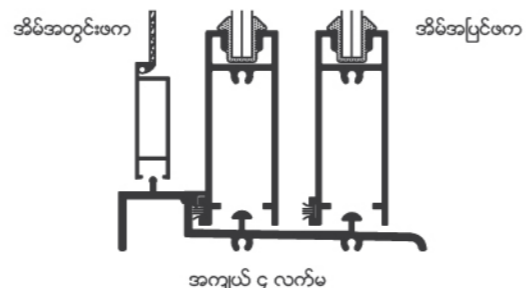

**လျှောတံခါး အမျိုးအစား X10**

- ✓ ဥရောပစတိုင်၊ ရေ၊ အသံ၊ လေ၊ ရာသီဥတု အတွင်းသို့ မဝင်ရောက်အောင် ကောင်းစွာကာကွယ်ပေးသည်
- ✓ လွတ်နေသောနေရာအကြားမှ အင်းအက်များ မဝင်ရောက်နိုင်အောင် ကာကွယ်ပေးသည်
- ✓ ဖောက်ထွင်းသူခိုးတို့၏ ချိုးဖောက်ဝင်ရောက်ခြင်းမှ ကာကွယ်ပေးသည်
- ✓ ဘီးစနစ်ဖြင့် အလွယ်တကူ ဆွဲနိုင်သည်။ မကြပ်ပါ။ မြောင်းကျခြင်းမရှိ။
- ✓ မှန်အထူ ၅-၈ မီလီမီတာ တပ်နိုင်သည်။

**လျှောတံခါး အမျိုးအစား X20**

- ✓ ဥရောပစတိုင်၊ ရေ၊ အသံ၊ လေ၊ ရာသီဥတု အတွင်းသို့ မဝင်ရောက်အောင် ကောင်းစွာကာကွယ်ပေးသည်
- ✓ ရေမဝင်အောင်ကာကွယ်ပေးသည့်လျှောမြောင်း၊ လေနှင့်အတူမိုးရေမာက ၂၃၀ Pa အထိ ခံနိုင်သည်
- ✓ လေတိုက်နှုန်း ၂၀၀ Pa အထိခံနိုင်သည်။ ဘောင်နှင့်ပြတင်းပေါက်မှ လေတိုက်နှုန်း ၁၂၀ Pa အထိခံနိုင်သည်
- ✓ အဆောက်အဦအတွင်းမှ အအေးဓာတ်များဆုံးရှုံးမှု လျော့ချပေးသည်
- ✓ အပြင်ဖက်မှ ဖုန်များဝင်ရောက်မှု လျော့ချပေးသည် အသံဆူညံမှု လျော့ချပေးသည်
- ✓ သော့ခတ်စနစ်တစ်ခုခုနှင့် နေရာအများအပြားနှစ်မျိုးရှိသည့် လက်ကိုင်နှင့် သော့ခတ်စနစ်
- ✓ တခါးရွက်အကြားမှ အင်းဆက်များဝင်ရောက်ခြင်း ကာကွယ်ပေးသည်
- ✓ ဖောက်ထွင်းသူခိုးတို့၏ ချိုးဖောက်ဝင်ရောက်မှု ကာကွယ်ပေးသည်
- ✓ ဘီးစနစ်ဖြင့် အလွယ်တကူ ဆွဲနိုင်သည်။ မကြပ်ပါ။ မြောင်းကျခြင်းမရှိ။
- ✓ မှန်အထူ ၅-၁၀ မီလီမီတာ တပ်နိုင်သည်။

အကျယ် ၄ လက်မ ထိုင်းစနစ် လျှောမြောင်းပေါ်ရှိဘီးအတွက် အမြင့် သို့မဟုတ် အနိမ့် ရွေးချယ်နိုင်သည်

ဥရောပစနစ် လျှောမြောင်းပေါ်ရှိဘီးအတွက် အမြင့် သို့မဟုတ် အနိမ့် ရွေးချယ်နိုင်သည်

ဥရောပစနစ် လျှောမြောင်းပေါ်ရှိဘီးအတွက် အမြင့် သို့မဟုတ် အနိမ့် ရွေးချယ်နိုင်သည်