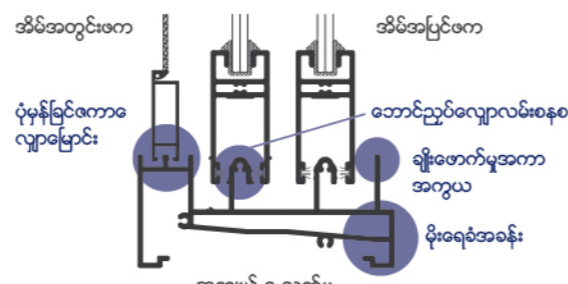

**လျှောတံခါး အမျိုးအစား X10**

- ✓ ဥရောပစတိုင်၊ ရေ၊ အသံ၊ လေ၊ ရာသီဥတု အတွင်းသို့ မဝင်ရောက်အောင် ကောင်းစွာကာကွယ်ပေးသည်
- ✓ လွတ်နေသောနေရာအကြားမှ အင်းအက်များ မဝင်ရောက်နိုင်အောင် ကာကွယ်ပေးသည်
- ✓ ဖောက်ထွင်းသူခိုးတို့၏ ချိုးဖောက်ဝင်ရောက်ခြင်းမှ ကာကွယ်ပေးသည်
- ✓ ဘီးစနစ်ဖြင့် အလွယ်တကူ ဆွဲနိုင်သည်။ မကြပ်ပါ။ မြောင်းကျခြင်းမရှိ။
- ✓ မှန်အထူ ၅-၈ မီလီမီတာ တပ်နိုင်သည်။

**လျှောတံခါး အမျိုးအစား X20**

- ✓ ဥရောပစတိုင်၊ ရေ၊ အသံ၊ လေ၊ ရာသီဥတု အတွင်းသို့ မဝင်ရောက်အောင် ကောင်းစွာကာကွယ်ပေးသည်
- ✓ ရေမဝင်အောင်ကာကွယ်ပေးသည့်လျှောမြောင်း၊ လေနှင့်အတူမိုးရေမာက ၂၃၀ Pa အထိ ခံနိုင်သည်
- ✓ လေတိုက်နှုန်း ၂၀၀ Pa အထိခံနိုင်သည်။ ဘောင်နှင့်ပြတင်းပေါက်မှ လေတိုက်နှုန်း ၁၂၀ Pa အထိခံနိုင်သည်
- ✓ အဆောက်အဦအတွင်းမှ အအေးဓာတ်များဆုံးရှုံးမှု လျော့ချပေးသည်
- ✓ အပြင်ဖက်မှ ဖုန်များဝင်ရောက်မှု လျော့ချပေးသည် အသံဆူညံမှု လျော့ချပေးသည်
- ✓ သော့ခတ်စနစ်တစ်ခုခုနှင့် နေရာအများအပြားနှစ်မျိုးရှိသည့် လက်ကိုင်နှင့် သော့ခတ်စနစ်
- ✓ တခါးရွက်အကြားမှ အင်းဆက်များဝင်ရောက်ခြင်း ကာကွယ်ပေးသည်
- ✓ ဖောက်ထွင်းသူခိုးတို့၏ ချိုးဖောက်ဝင်ရောက်မှု ကာကွယ်ပေးသည်
- ✓ ဘီးစနစ်ဖြင့် အလွယ်တကူ ဆွဲနိုင်သည်။ မကြပ်ပါ။ မြောင်းကျခြင်းမရှိ။
- ✓ မှန်အထူ ၅-၁၀ မီလီမီတာ တပ်နိုင်သည်။

အကျယ် ၄ လက်မ ထိုင်းစနစ် လျှောမြောင်းပေါ်ရှိဘီးအတွက် အမြင့် သို့မဟုတ် အနိမ့် ရွေးချယ်နိုင်သည်

ဥရောပစနစ် လျှောမြောင်းပေါ်ရှိဘီးအတွက် အမြင့် သို့မဟုတ် အနိမ့် ရွေးချယ်နိုင်သည်

ဥရောပစနစ် လျှောမြောင်းပေါ်ရှိဘီးအတွက် အမြင့် သို့မဟုတ် အနိမ့် ရွေးချယ်နိုင်သည်